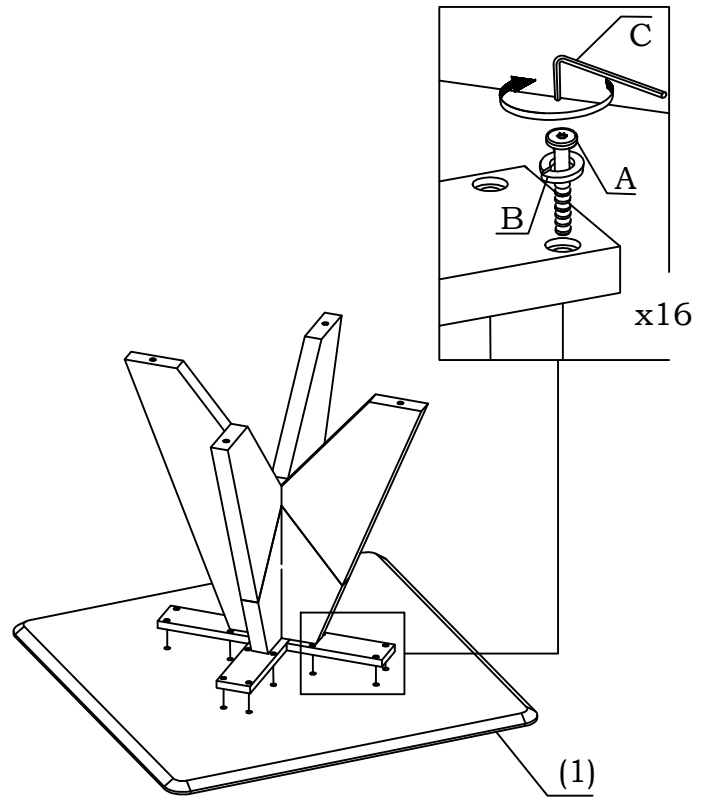

ITEM NAME/NOM D'ITEM: LISSE SQUARE DINING TABLE
ITEM #/NO. ITEM: 110501

PARTS LIST/LISTE DES PIÈCES

(1)	(2)	(6)
 x1	 x1	A.  M6 x 35MM x24 B.  1/4 x24 C.  M4 x1
(3)	(4)	
 x1	 x1	
	(5)	
	 x1	

ASSEMBLY INSTRUCTIONS/INSTRUCTIONS D'ASSEMBLAGE

I.

II.

III.

IV.

V.

Please use the attached adjustable footglides to level the table on an uneven surface.