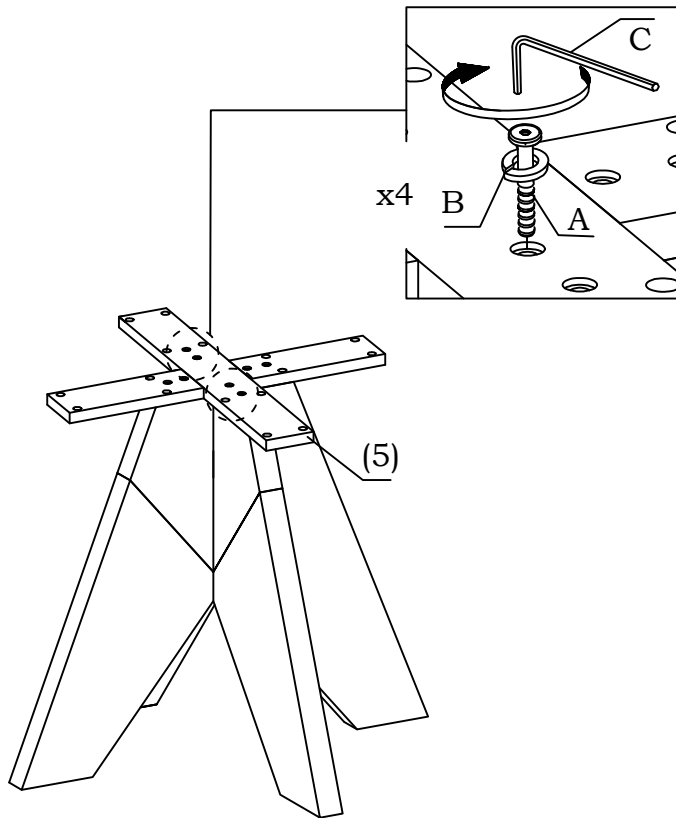

ITEM NAME/NOM D'ITEM: LISSE SQUARE DINING TABLE
ITEM #/NO. ITEM: 110501

PARTS LIST/LISTE DES PIÈCES

(1)	(2)	(6)
 x1	 x1	A.  M6 x 35MM x24 B.  1/4 x24 C.  M4 x1
(3)	(4)	
 x1	 x1	
	(5)	
	 x1	

ASSEMBLY INSTRUCTIONS/INSTRUCTIONS D'ASSEMBLAGE

I.

II.

III.

IV.

V.

Please use the attached adjustable footglides to level the table on an uneven surface.