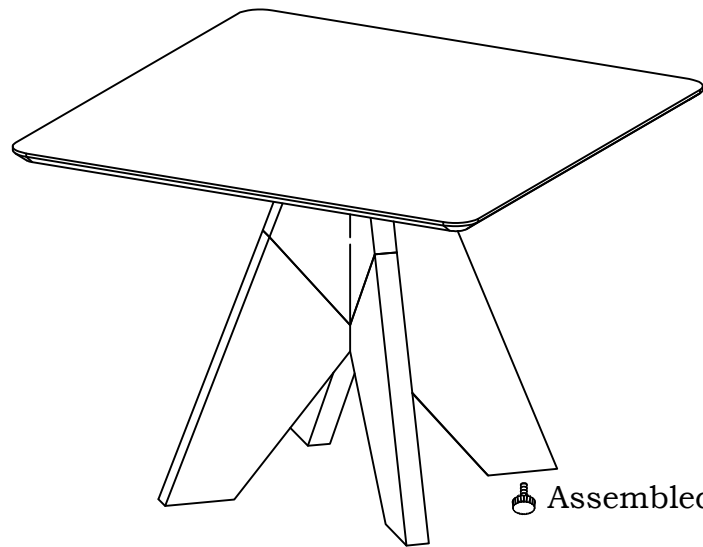

ITEM NAME/NOM D'ITEM: LISSE SQUARE DINING TABLE
ITEM #/NO. ITEM: 110501

PARTS LIST/LISTE DES PIÈCES

(1)	(2)	(6)
 x1	 x1	A.  M6 x 35MM x24 B.  1/4 x24 C.  M4 x1
(3)	(4)	
 x1	 x1	
	(5)	
	 x1	

ASSEMBLY INSTRUCTIONS/INSTRUCTIONS D'ASSEMBLAGE

I.

II.

III.

IV.

V.

Please use the attached adjustable footglides to level the table on an uneven surface.