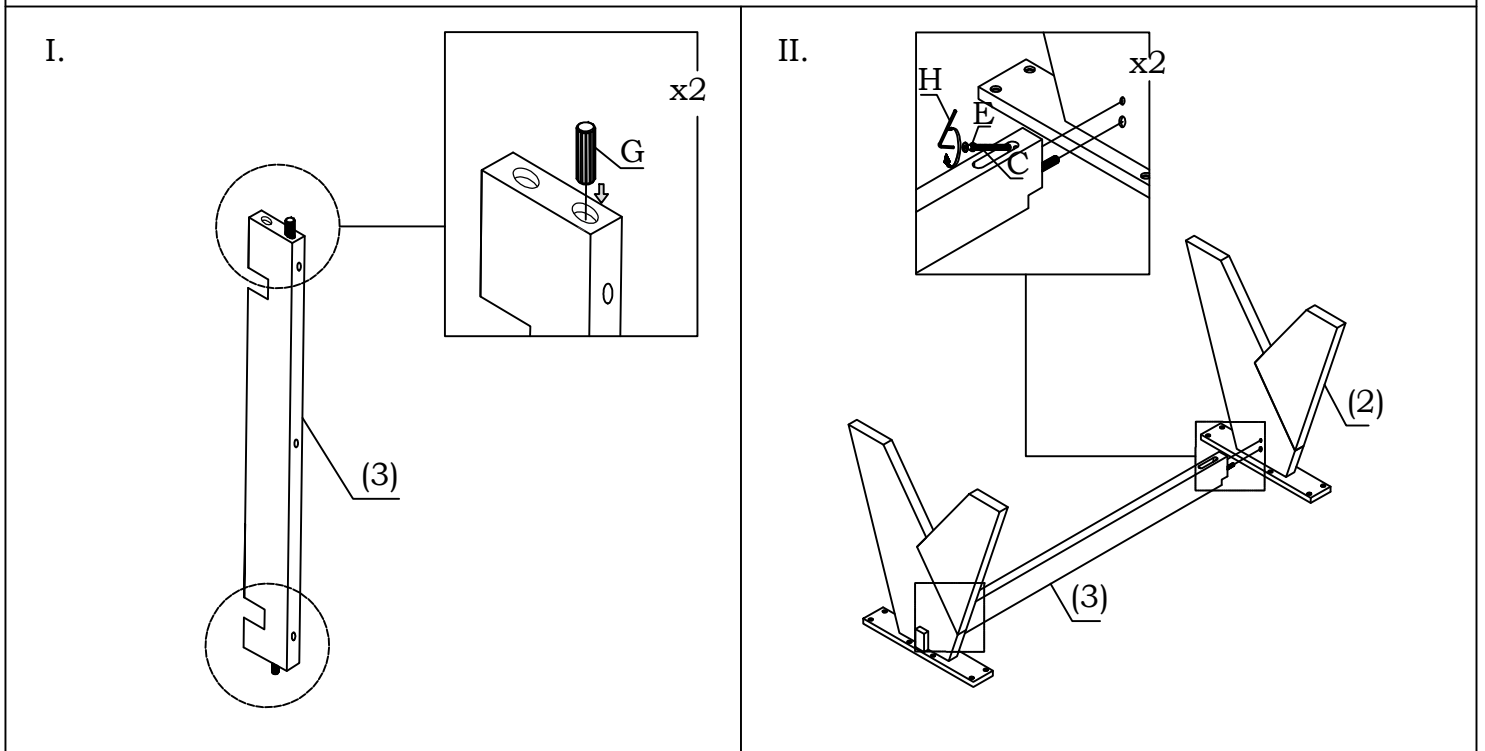

ITEM NAME/NOM D'ITEM: LISSE RECTANGULAR DINING TABLE
ITEM #/NO. ITEM: 110500

PARTS LIST/LISTE DES PIÈCES

(1)	(2)	(5)
 x1	 x2	A. M6 x 30MM x16 B. M6 x 35MM x2 C. M6 x 50MM x2 D. M6 x 80MM x2
(3)	(4)	
 x1	 x2	E. 1/4 x22 F. M5 x 32MM x8 G. DIA 12 x 40MM x2 H. M4 x1

ASSEMBLY INSTRUCTIONS/INSTRUCTIONS D'ASSEMBLAGE