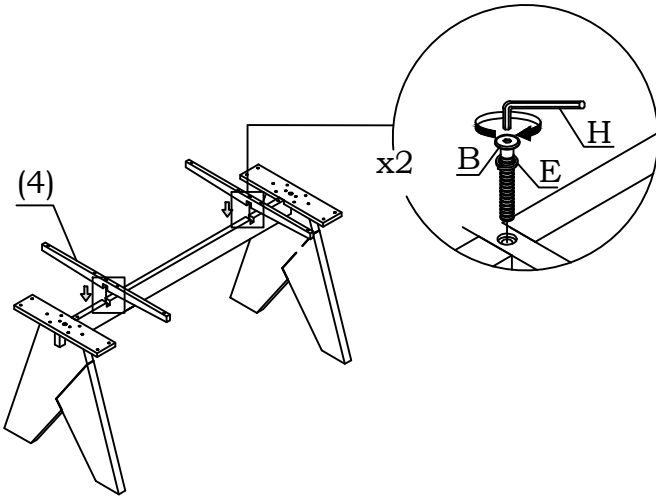

III.

IV.

V.

VI.

VII.

Assembled

Please use the attached adjustable footglides to level the table on an uneven surface.