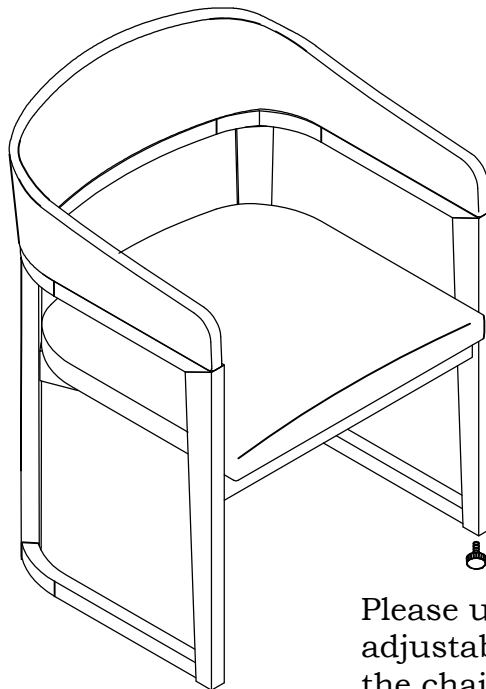

**ITEM NAME/NOM D'ITEM: ANASA DINING CHAIR**  
**ITEM #/NO. ITEM: 110499**

## PARTS LIST/LISTE DES PIÈCES

(1)	(2)	(4)
 x1	 x1	A.  M6 x 35MM x4 B.  1/4 C.  8 x 35MM x4 D.  5 x 32MM x6 E.  M4 x1
(3)		
 x1		

## ASSEMBLY INSTRUCTIONS/INSTRUCTIONS D'ASSEMBLAGE

I.

II.

III.

IV.

Assembled

Please use the attached adjustable footglides to level the chair on an uneven surface.