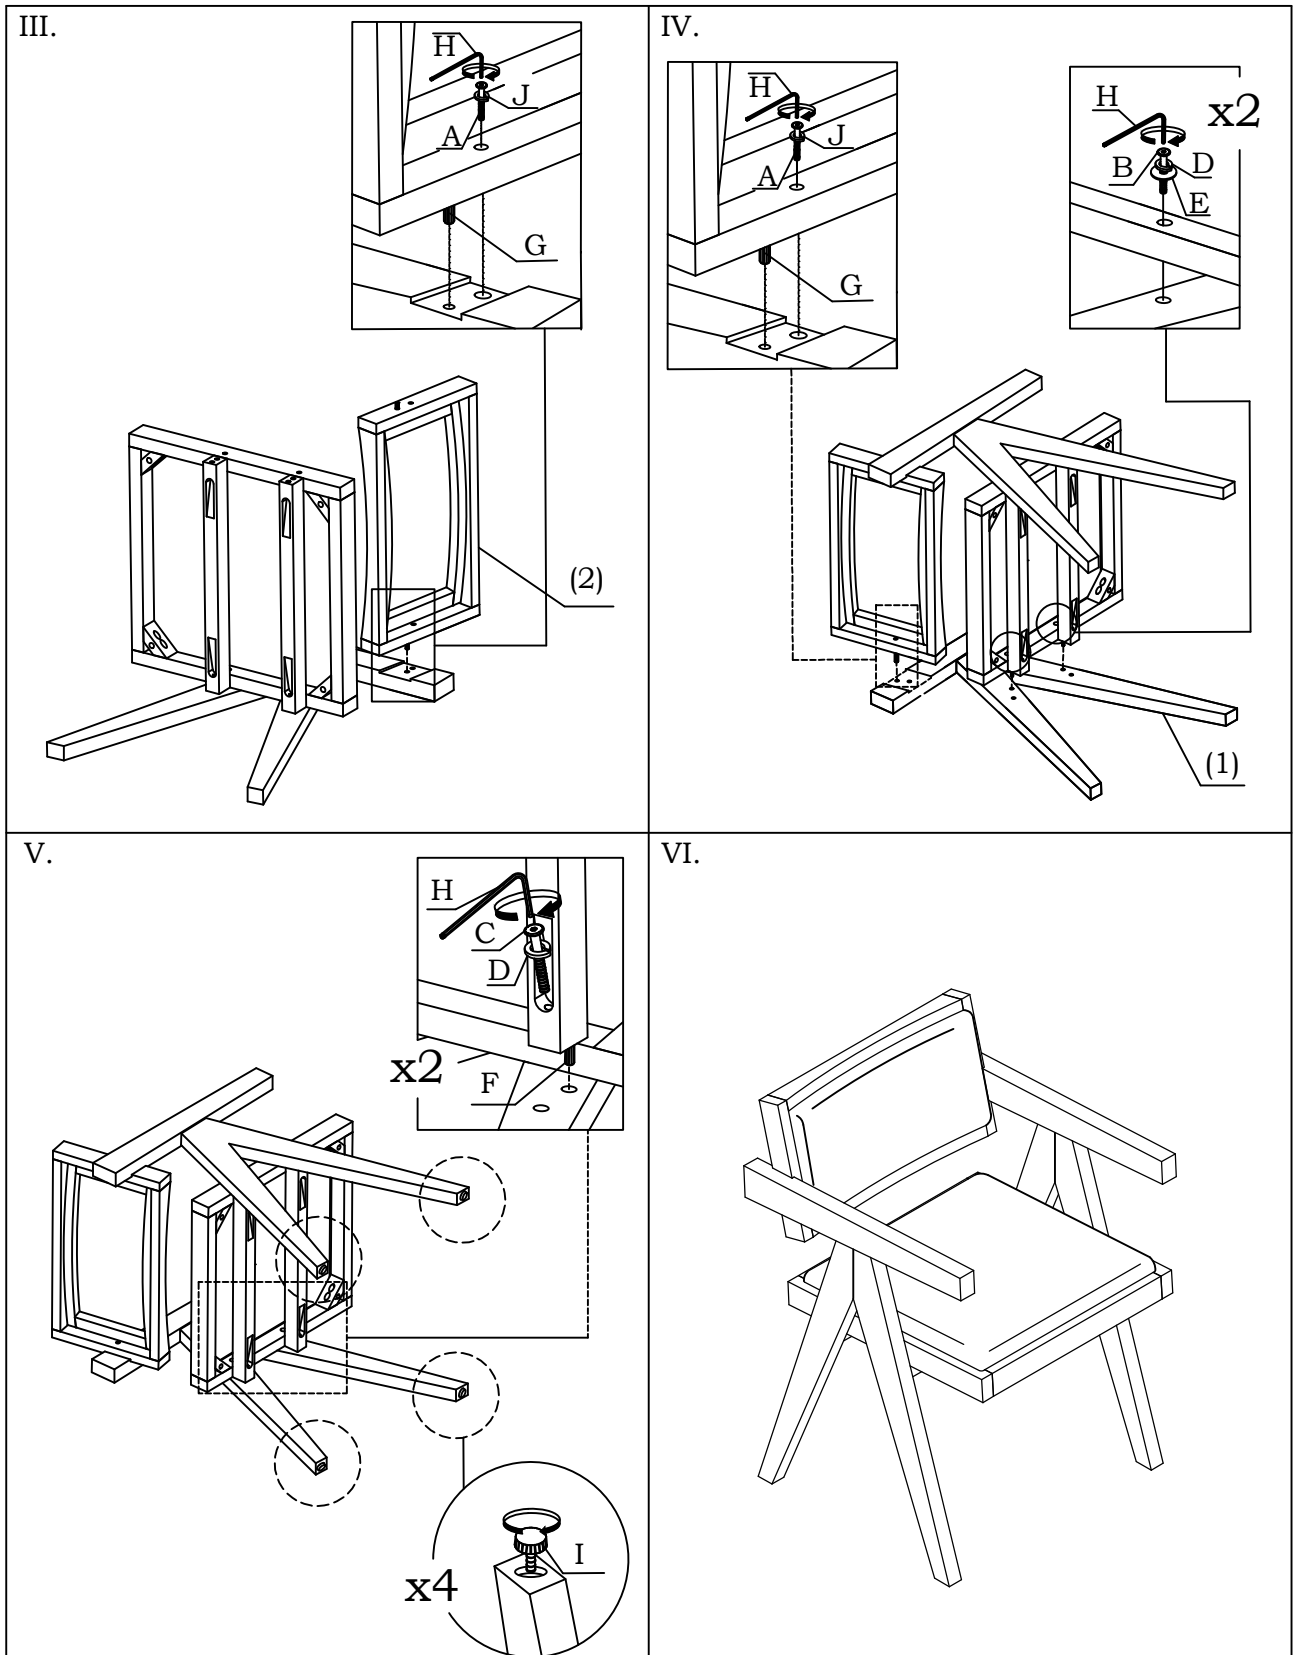

For missing parts or damaged parts, please call /
Pour pièce manquante ou endommagée, veuillez appeler:

USA, Canada and Mexico: (866)798-6663
AI-V1-M003-241014