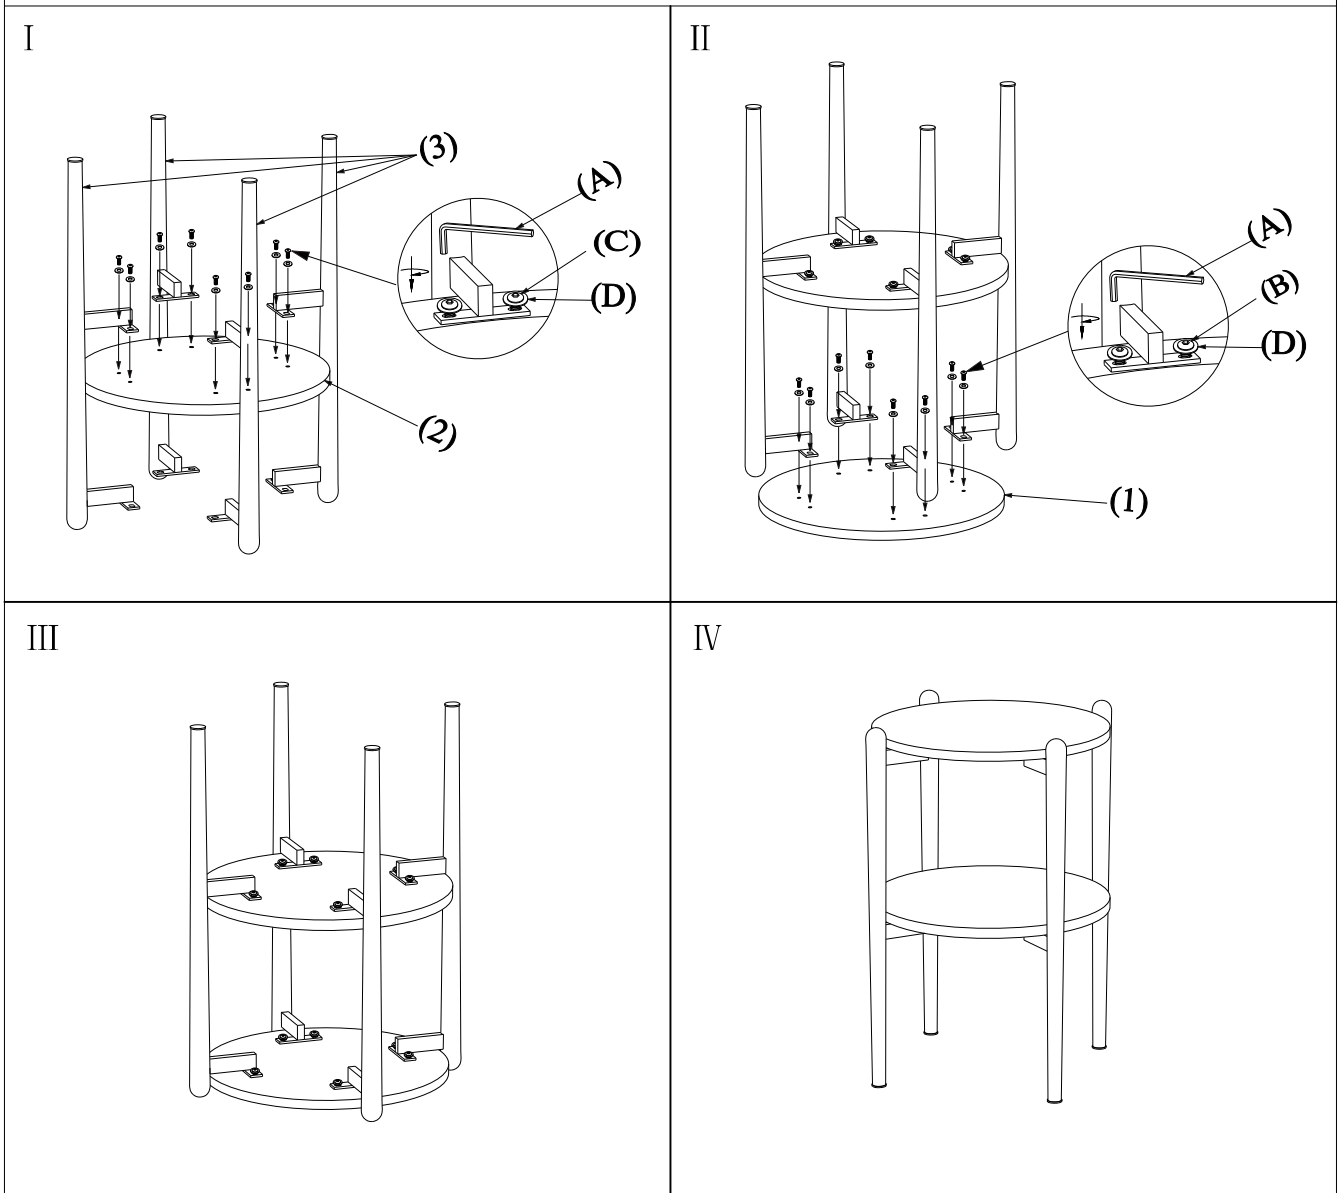

**ITEM NAME / NOM D' ITEM: MINA SIDE TABLE**

**ITEM #/NO.ITEM: 101537**

**PARTS LIST/LISTE DES PIÈCES**

(1)	(2)	(3)	
 x1	 x1	 x4	
(4)			
(A)	(B)	(C)	(D)
 M6×L63mm x1	 x8	 x8	 x16

**ASSEMBLY INSTRUCTIONS/INSTRUCTIONS D'ASSEMBLAGE**